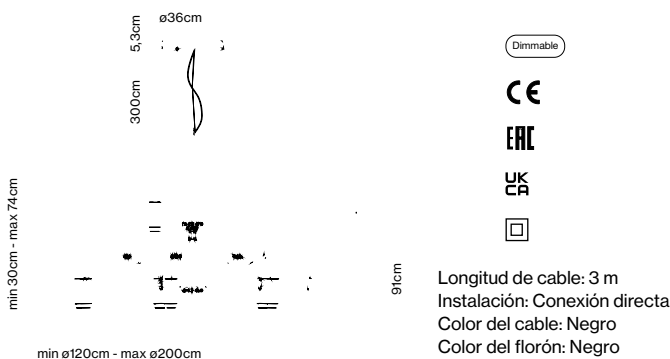

The W

Código	Acabado	Dimming
A705-001-3949-27K	● Negro - Oro	Triac
A705-001-3937-27K	● Negro - Marfil (RAL 1015)	Triac
A705-001-3941-27K	● Negro - Terracota (RAL 8023)	Triac
A705-002-3949-27K	● Negro - Oro	DALI
A705-002-3937-27K	● Negro - Marfil (RAL 1015)	DALI
A705-002-3941-27K	● Negro - Terracota (RAL 8023)	DALI

Materiales	Dimmable: Si
Estructura: Aluminio	Dimmer integrado: No
Pantalla: Aluminio, Policarbonato	Regulación: Corte de fase (Triac) DALI, Casambi

Tipología de producto: Suspensión
Fuente de luz: LED SMD 48V 102W 2700K CRI90 9660lm
Luminaria: 220-240 VAC TRIAC 110W 6405lm
100-240 VAC DALI 110W 6405lm
Peso: Neto 15,4 kg – Bruto 13,3 kg
Embalaje: 21 x 21 x 112 cm – 4,3 kg Vol – 0,05 m³
26 x 20 x 51 cm – 7,3 kg Vol – 0,03 m³
42 x 42 x 8 cm – 3,8 kg Vol – 0,01 m³

LED incluido