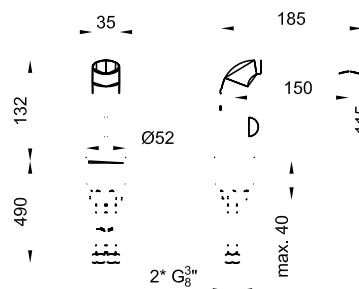

Diseñado por

Descripción

Monomando lavabo con cartucho cerámico de Ø25mm. Conexiones de 3/8" y una longitud de los latiguillos de 450mm. Aireador "plus". El caudal a 3 bares es de 5 l/min.

Acabado

cromo
100346748

Otros Acabados

negro mate
100346749

Certificados y Calidad

Diagrama de Caudales

Pressure (bar)	0	0.5	1	2	3	4	5
Flow - l/min (±15%)	0	2.54	3.76	4.55	4.75	5	5.09

Esquema Técnico

Dimensiones en mm

Garantía: Para consultar la garantía u otra información relativa a este producto, visitar nuestra web: www.noken.com