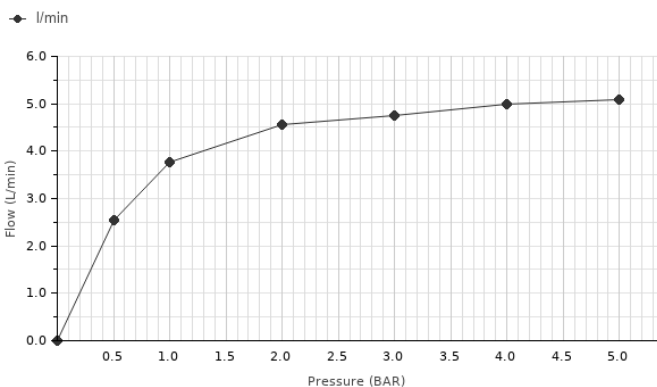

Diseñado por

Descripción

Monomando lavabo con cartucho cerámico de Ø25mm. Conexiones de 3/8" y una longitud de los latiguillos de 450mm. Aireador "plus". El caudal a 3 bares es de 5 l/min.

Acabado

cromo
100346748

Otros Acabados

negro mate
100346749

Certificados y Calidad

Diagrama de Caudales

Pressure (bar)	0	0.5	1	2	3	4	5
Flow - l/min (±15%)	0	2.54	3.76	4.55	4.75	5	5.09

Esquema Técnico

Dimensiones en mm

Garantía: Para consultar la garantía u otra información relativa a este producto, visitar nuestra web: www.noken.com